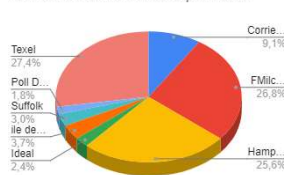

Cantidad de animales por raza