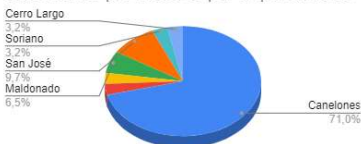

Departamento	Nº productores
Canelones	22
Colonia	1
Florida	1
Maldonado	2
San José	3
Soriano	1
Cerro Largo	1
Total	31

cantidad de productores por departamento