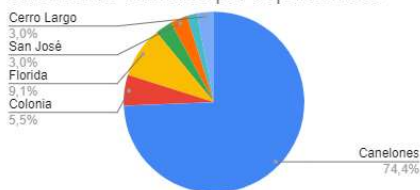

Departamento	Cantidad de animales
Canelones	122
Colonia	9
Florida	15
Maldonado	5
San José	5
Soriano	3
Cerro Largo	5
total	164

cantidad de animales por departamento