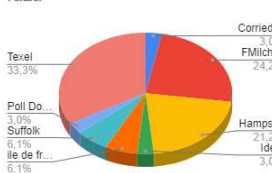

datos por raza		
razas	Nº productores de cada raza	animales de cada raza
Corriedale	1	15
FMilchscharf	8	44
Hampshire	7	42
Ideal	1	4
ile de france	2	6
Suffolk	2	5
Poll Dorset	1	3
Texel	11	45
hay 2 productores que traen 2 razas		
		164

cantidad de productores de cada raza